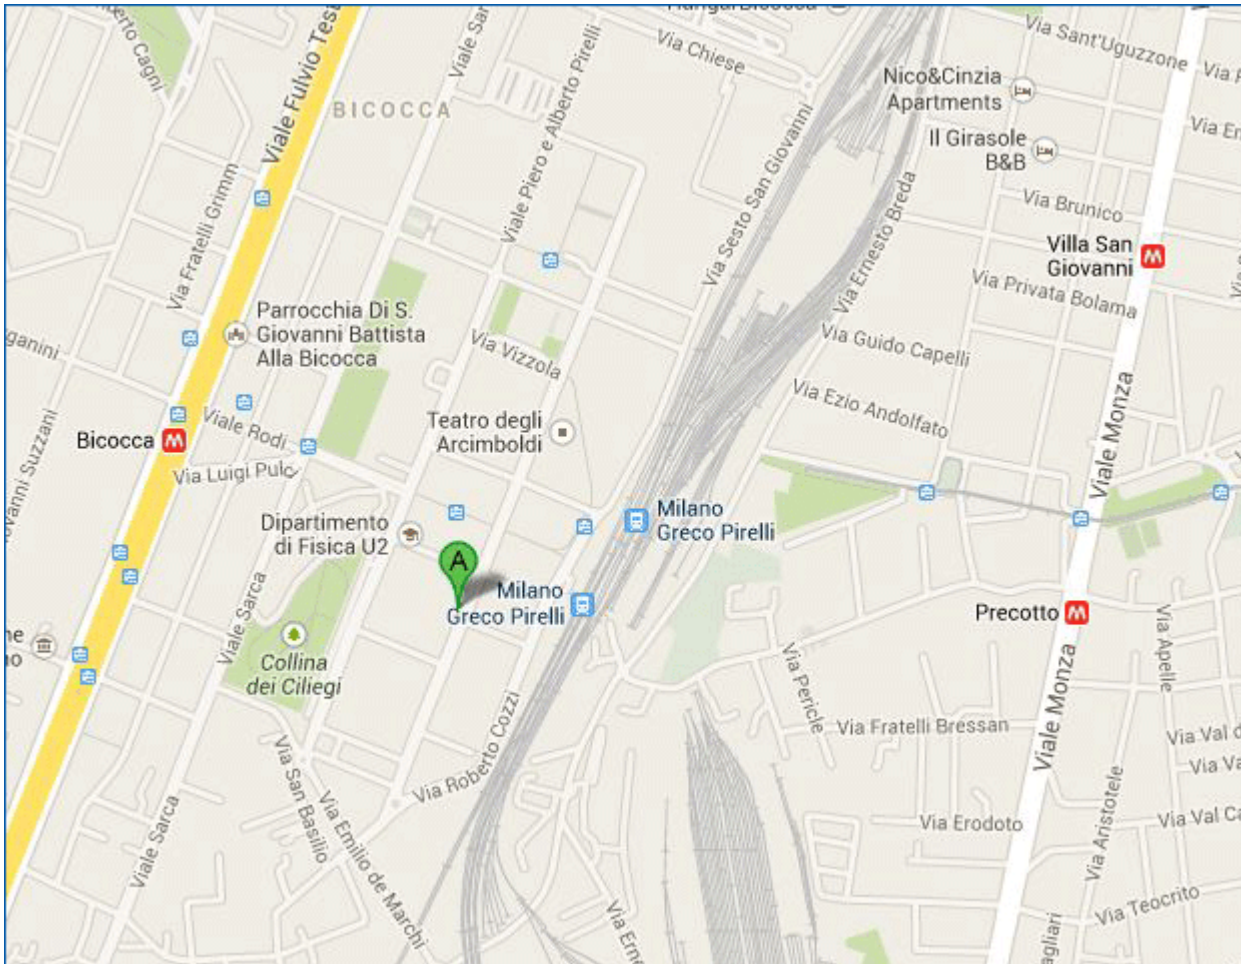

Come raggiungere Tyco Fire & Security Spa

Coordinate GPS : 45.512049, 9.211322

Con i mezzi pubblici

In Metropolitana

LINEA 1: fermata Precotto poi tram 7 in direzione Messina.

LINEA 3: fermata Zara poi tram 7 in direzione Precotto.

LINEA 5: fermata Bicocca poi tram 7 in direzione Precotto

In Tram

Linea 7: fermata Università Bicocca Scienza

Bus 52: fermata via Polvani-Via P.A. Pirelli

In treno

Viale dell'Innovazione è vicina alla stazione di Milano Greco Pirelli, servita direttamente dalle linee ferroviarie:

S9: Saronno – Albairate

S8: Lecco-Milano_P.ta Garibaldi

S11: Chiasso- Milano P.ta Garibaldi

Treni R:

Milano-Treviglio-Brescia

Milano-Bergamo via Carnate

Milano-Monza-Molteno-Lecco
Milano-Lodi-Piacenza
Milano-Pavia- Voghera

In macchina:

Dall'autostrada A4 Torino-Venezia uscita "Milano - viale Zara" prendere la direzione Milano Centro e percorrere le direttrici di Via Fulvio Testi o Viale Sarca.